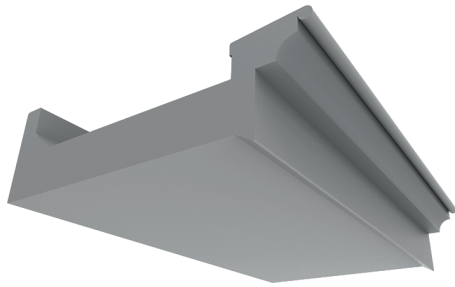

Aluminium luifels

Onze prefab aluminium luifels zijn verkrijgbaar in diverse afmetingen, kleuren, modellen en met opties zoals ruimte voor verlichting, klossen en trekstang.

MEILOF RIKS bv

Voordelen

 Prefab bouwproduct

alu

Types

400 | 450 | 500 *

*Overige maten op aanvraag

LA trim

400 | 450 | 500 *

*Overige maten op aanvraag

LA vlak

365 | 400 | 450 | 500 *

*Overige maten op aanvraag

LI

LNI

LUNP

LVI

Opties