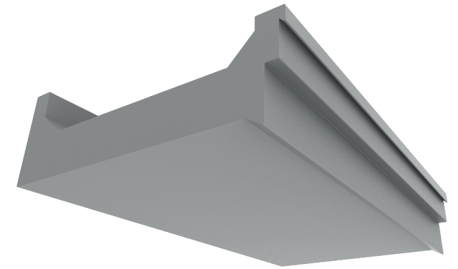

Aluminium luifels

Onze prefab aluminium luifels zijn verkrijgbaar in diverse afmetingen, kleuren, modellen en met opties zoals ruimte voor verlichting, klossen en trekstang.

MEILOF RIKS bv

Voordelen

 Prefab bouwproduct

alu

Types

400 | 450 | 500 *

*Overige maten op aanvraag

LA trim

400 | 450 | 500 *

*Overige maten op aanvraag

LA vlak

365 | 400 | 450 | 500 *

*Overige maten op aanvraag

LI

LNI

LUNP

LVI

Opties